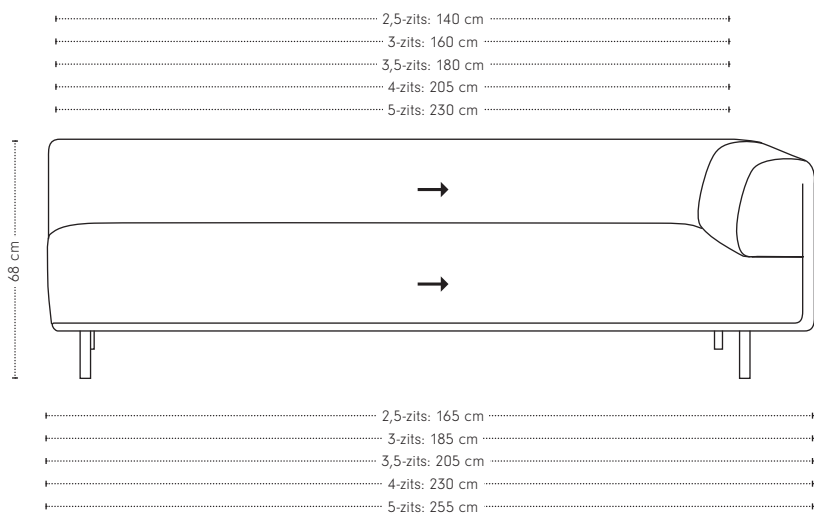

Dura Lounge bank

hoogte + breedte + zitbreedte

Maatvoering

diepte
+ zitdiepte
+ zithoogte

Dura Lounge 1-arm

hoogte + breedte + zitbreedte

Maatvoering

diepte
+ zitdiepte
+ zithoogte

Dura Lounge element poef

hoogte + breedte + zitbreedte

Maatvoering

diepte
+ zitdiepte
+ zithoogte

Dura Lounge poef

Maatvoering

hoogte + breedte + diepte

Extra stiknaden bij uitvoering in leer

Dura Lounge rugkussen

Maatvoering

Om een comfortabele zitdiepte te creëren zijn de Dura Lounge rugkussens ontwikkeld.

Mocht je twee kussens in dezelfde breedte willen combineren, dan adviseren we het volgende:

- 2 x Dura Lounge rugkussen breedte 64 voor een 2,5-zits element
- 2 x Dura Lounge rugkussen breedte 74 voor een 3-zits element
- 2 x Dura Lounge rugkussen breedte 84 voor een 3,5-zits element
- 2 x Dura Lounge rugkussen breedte 94 voor een 4-zits element
- 2 x Dura Lounge rugkussen breedte 104 voor een 5-zits element