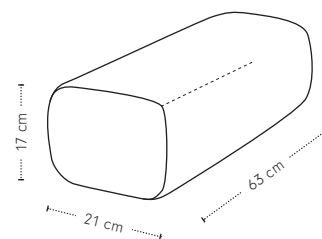

Dura Lounge bank

hoogte + breedte + zitbreedte

Maatvoering

diepte
+ zitdiepte
+ zithoogte

Dura Lounge 1-arm

hoogte + breedte + zitbreedte

Maatvoering

diepte
+ zitdiepte
+ zithoogte

Dura Lounge element poef

hoogte + breedte + zitbreedte

Maatvoering

diepte
+ zitdiepte
+ zithoogte

Dura Lounge poef

Maatvoering

hoogte + breedte + diepte

Extra stiknaden bij uitvoering in leer

Extra stiknaden bij uitvoering in leer

Bij breedte 64 - 104

Bij breedte 114

Dura Lounge armsteun

Maatvoering

hoogte
+ breedte
+ diepte

Dura Lounge materialen

Zitting	Koudschuim LS45032
Rugdeel	Polyether 35220
Ombouw	Polyether 24160
Dragende delen	Beuken
Verbindingsdelen	Multiplex
Overig delen	Multiplex, MDF
Veren	Nosag hard metaal 3,8 mm
Poten	Gegoten en gepolijst aluminium of gegoten en gemoffeld aluminium