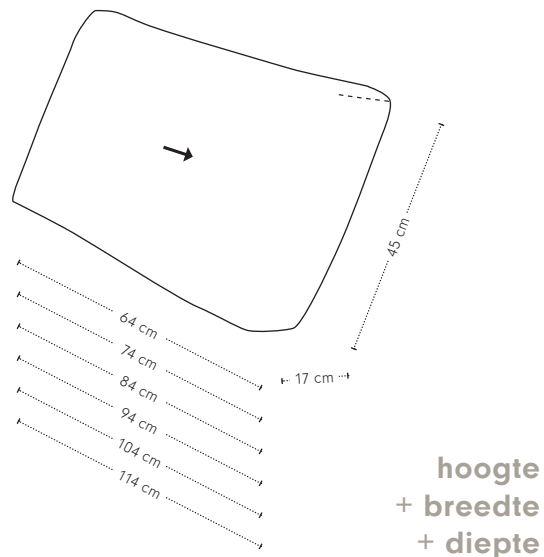

Dura Lounge bank

hoogte + breedte + zitbreedte

Maatvoering

diepte
+ zitdiepte
+ zithoogte

Dura Lounge 1-arm

hoogte + breedte + zitbreedte

Maatvoering

diepte
+ zitdiepte
+ zithoogte

Dura Lounge element poef

hoogte + breedte + zitbreedte

Maatvoering

diepte
+ zitdiepte
+ zithoogte

Dura Lounge poef

Maatvoering

hoogte + breedte + diepte

Extra stiknaden bij uitvoering in leer

Dura Lounge rugkussen

Maatvoering

Om een comfortabele zitdiepte te creëren zijn de Dura Lounge rugkussens ontwikkeld.

Mocht je twee kussens in dezelfde breedte willen combineren, dan adviseren we het volgende:

- 2 x Dura Lounge rugkussen breedte 64 voor een 2,5-zits element
- 2 x Dura Lounge rugkussen breedte 74 voor een 3-zits element
- 2 x Dura Lounge rugkussen breedte 84 voor een 3,5-zits element
- 2 x Dura Lounge rugkussen breedte 94 voor een 4-zits element
- 2 x Dura Lounge rugkussen breedte 104 voor een 5-zits element