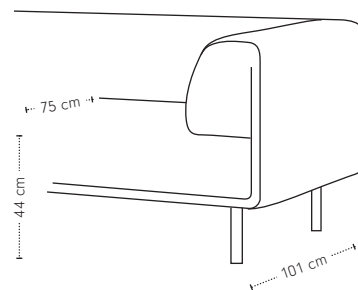

Dura Lounge bank

hoogte + breedte + zitbreedte

Maatvoering

diepte
+ zitdiepte
+ zithoogte

Dura Lounge 1-arm

hoogte + breedte + zitbreedte

Maatvoering

diepte
+ zitdiepte
+ zithoogte

Dura Lounge element poef

hoogte + breedte + zitbreedte

Maatvoering

diepte
+ zitdiepte
+ zithoogte

Dura Lounge poef

Maatvoering

hoogte + breedte + diepte

Extra stiknaden bij uitvoering in leer

Dura Lounge rugkussen

Maatvoering

Om een comfortabele zitdiepte te creëren zijn de Dura Lounge rugkussens ontwikkeld.

Mocht je twee kussens in dezelfde breedte willen combineren, dan adviseren we het volgende: