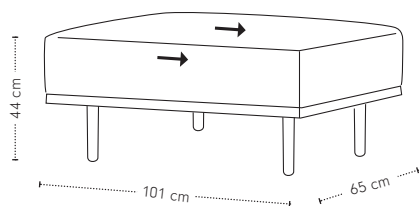

Dura Lounge bank

hoogte + breedte + zitbreedte

Maatvoering

diepte
+ zitdiepte
+ zithoogte

Dura Lounge 1-arm

hoogte + breedte + zitbreedte

Maatvoering

diepte
+ zitdiepte
+ zithoogte

Dura Lounge element poef

hoogte + breedte + zitbreedte

Maatvoering

diepte
+ zitdiepte
+ zithoogte

Dura Lounge poef

Maatvoering

hoogte + breedte + diepte

Extra stiknaden bij uitvoering in leer

Dura Lounge rugkussen

Maatvoering

Om een comfortabele zitdiepte te creëren zijn de Dura Lounge rugkussens ontwikkeld.

Mocht je twee kussens in dezelfde breedte willen combineren, dan adviseren we het volgende: