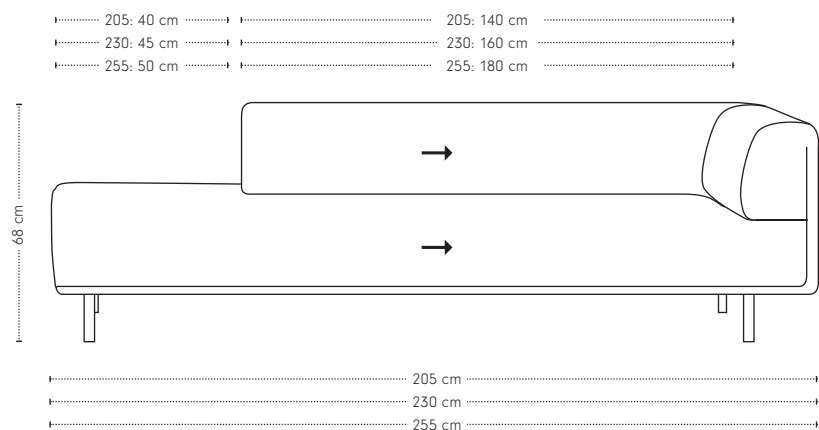

Dura Lounge bank

hoogte + breedte + zitbreedte

Maatvoering

diepte
+ zitdiepte
+ zithoogte

Dura Lounge 1-arm

hoogte + breedte + zitbreedte

Maatvoering

diepte
+ zitdiepte
+ zithoogte

Dura Lounge element poef

hoogte + breedte + zitbreedte

Maatvoering

diepte
+ zitdiepte
+ zithoogte

Dura Lounge poef

Maatvoering

hoogte + breedte + diepte

Extra stiknaden bij uitvoering in leer

Dura Lounge rugkussen

Maatvoering

Om een comfortabele zitdiepte te creëren zijn de Dura Lounge rugkussens ontwikkeld.

Mocht je twee kussens in dezelfde breedte willen combineren, dan adviseren we het volgende:

- 2 x Dura Lounge rugkussen breedte 64 voor een 2,5-zits element
- 2 x Dura Lounge rugkussen breedte 74 voor een 3-zits element
- 2 x Dura Lounge rugkussen breedte 84 voor een 3,5-zits element
- 2 x Dura Lounge rugkussen breedte 94 voor een 4-zits element
- 2 x Dura Lounge rugkussen breedte 104 voor een 5-zits element