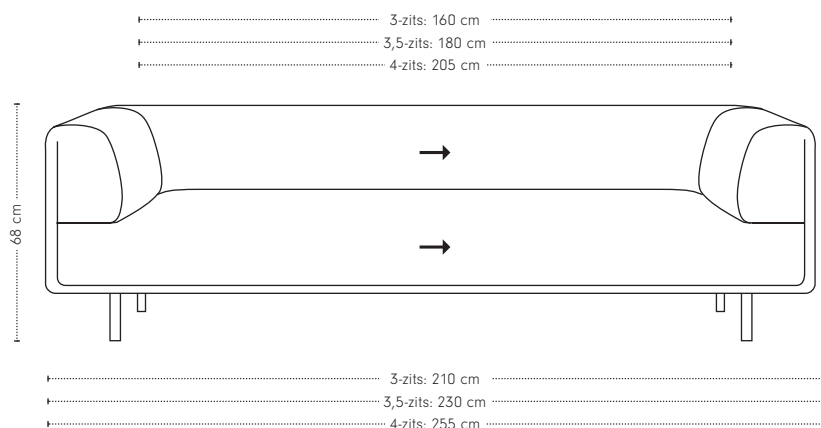

Dura Lounge bank

hoogte + breedte + zitbreedte

Maatvoering

diepte
+ zitdiepte
+ zithoogte

Dura Lounge 1-arm

hoogte + breedte + zitbreedte

Maatvoering

diepte
+ zitdiepte
+ zithoogte

Dura Lounge element poef

hoogte + breedte + zitbreedte

Maatvoering

diepte
+ zitdiepte
+ zithoogte

Dura Lounge poef

Maatvoering

hoogte + breedte + diepte

Extra stiknaden bij uitvoering in leer

Dura Lounge rugkussen

Maatvoering

Om een comfortabele zitdiepte te creëren zijn de Dura Lounge rugkussens ontwikkeld.

Mocht je twee kussens in dezelfde breedte willen combineren, dan adviseren we het volgende:

- 2 x Dura Lounge rugkussen breedte 64 voor een 2,5-zits element
- 2 x Dura Lounge rugkussen breedte 74 voor een 3-zits element
- 2 x Dura Lounge rugkussen breedte 84 voor een 3,5-zits element
- 2 x Dura Lounge rugkussen breedte 94 voor een 4-zits element
- 2 x Dura Lounge rugkussen breedte 104 voor een 5-zits element