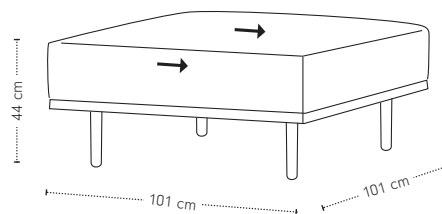

Dura Lounge bank

hoogte + breedte + zitbreedte

Maatvoering

diepte
+ zitdiepte
+ zithoogte

Dura Lounge 1-arm

hoogte + breedte + zitbreedte

Maatvoering

diepte
+ zitdiepte
+ zithoogte

Dura Lounge element poef

hoogte + breedte + zitbreedte

Maatvoering

diepte
+ zitdiepte
+ zithoogte

Dura Lounge poef

Maatvoering

hoogte + breedte + diepte

Extra stiknaden bij uitvoering in leer

Dura Lounge rugkussen

Maatvoering

Om een comfortabele zitdiepte te creëren zijn de Dura Lounge rugkussens ontwikkeld.

Mocht je twee kussens in dezelfde breedte willen combineren, dan adviseren we het volgende: