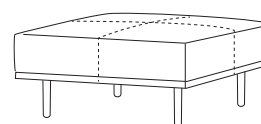

Dura Lounge bank

hoogte + breedte + zitbreedte

Maatvoering

diepte
+ zitdiepte
+ zithoogte

Dura Lounge 1-arm

hoogte + breedte + zitbreedte

Maatvoering

diepte
+ zitdiepte
+ zithoogte

Dura Lounge element poef

hoogte + breedte + zitbreedte

Maatvoering

diepte
+ zitdiepte
+ zithoogte

Dura Lounge poef

Maatvoering

hoogte + breedte + diepte

Extra stiknaden bij uitvoering in leer

Dura Lounge rugkussen

Maatvoering

Om een comfortabele zitdiepte te creëren zijn de Dura Lounge rugkussens ontwikkeld.

Mocht je twee kussens in dezelfde breedte willen combineren, dan adviseren we het volgende: