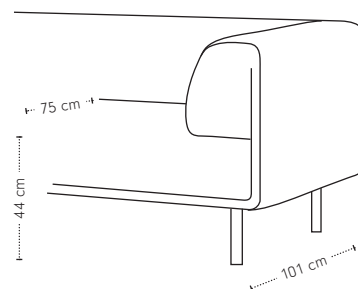

Dura Lounge bank

hoogte + breedte + zitbreedte

Maatvoering

diepte
+ zitdiepte
+ zithoogte

Dura Lounge 1-arm

hoogte + breedte + zitbreedte

Maatvoering

diepte
+ zitdiepte
+ zithoogte

Dura Lounge element poef

hoogte + breedte + zitbreedte

Maatvoering

diepte
+ zitdiepte
+ zithoogte

Dura Lounge poef

Maatvoering

hoogte + breedte + diepte

Extra stiknaden bij uitvoering in leer

Dura Lounge rugkussen

Maatvoering

Om een comfortabele zitdiepte te creëren zijn de Dura Lounge rugkussens ontwikkeld.

Mocht je twee kussens in dezelfde breedte willen combineren, dan adviseren we het volgende: