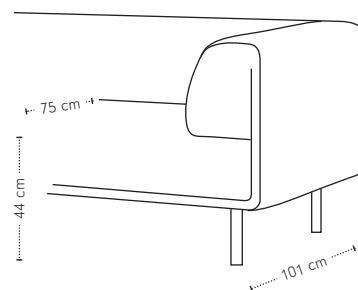

Dura Lounge bank

hoogte + breedte + zitbreedte

Maatvoering

diepte
+ zitdiepte
+ zithoogte

Dura Lounge 1-arm

hoogte + breedte + zitbreedte

Maatvoering

diepte
+ zitdiepte
+ zithoogte

Dura Lounge element poef

hoogte + breedte + zitbreedte

Maatvoering

diepte
+ zitdiepte
+ zithoogte

Dura Lounge poef

Maatvoering

hoogte + breedte + diepte

Extra stiknaden bij uitvoering in leer

Dura Lounge rugkussen

Maatvoering

Om een comfortabele zitdiepte te creëren zijn de Dura Lounge rugkussens ontwikkeld.

Mocht je twee kussens in dezelfde breedte willen combineren, dan adviseren we het volgende: