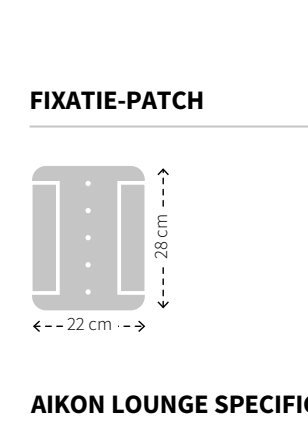

MAATVOERING LOUNGE ARMSTEUN