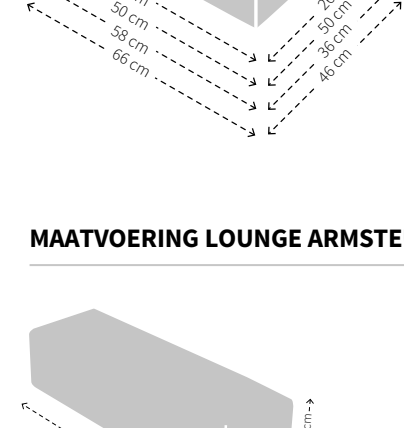

MAATVOERING LOUNGE KUSSENS