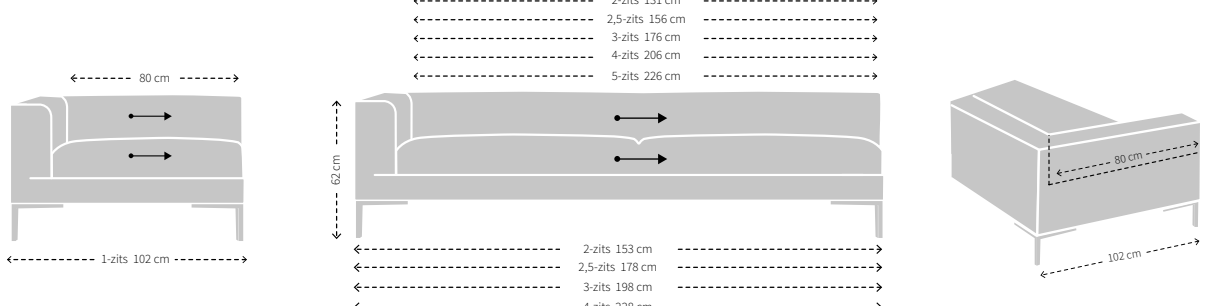

MODELSPECIFIEKE STIKNADEN BIJ UITVOERING IN LEER