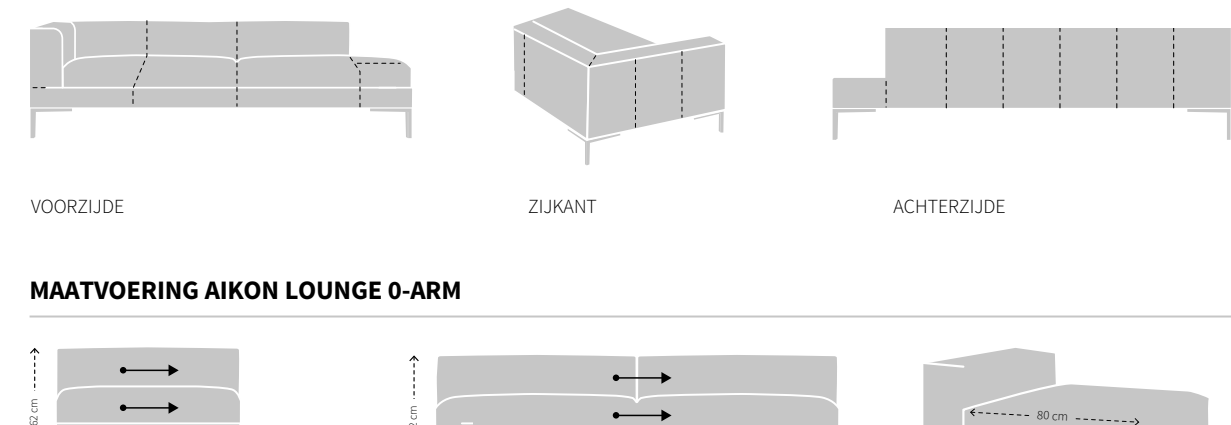

MAATVOERING AIKON LOUNGE ELEMENT POEF