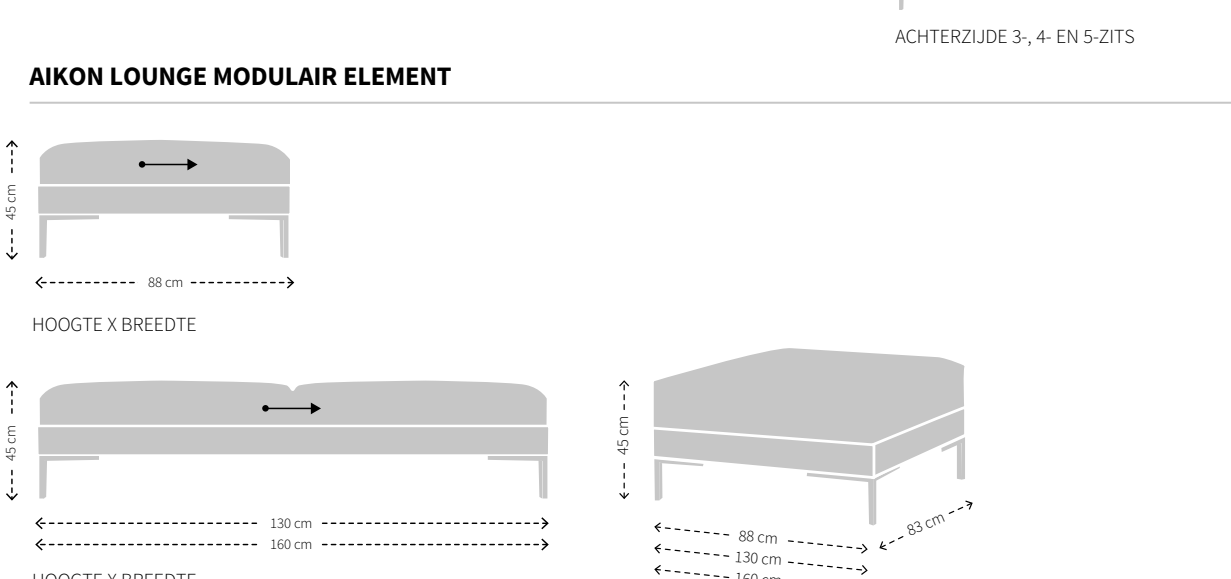

MODELSPECIFIEKE STIKNADEN BIJ UITVOERING IN STOF

MODELSPECIFIEKE STIKNADEN BIJ UITVOERING IN LEER

MAATVOERING AIKON LOUNGE 0-ARM