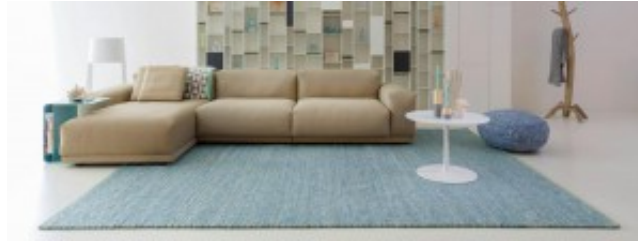

Vloerkleden van Perletta Carpets.

Vloerkleden van Perletta Carpets.

Een mooi kleed van perletta Carpets maakt je woonkamer helemaal af! Maar dat is niet de enige reden om een vloekleed aan te schaffen. Een vloekleed verbindt meubelstukken met elkaar, waardoor er eenheid en rust ontstaat. En het absorbeert geluid, waardoor je huis minder hol klinkt. Daarnaast brengt het warmte en comfort.

EEN VLOERKLEED DAT BIJ JE PAST.

Bij Perletta Carpets kun je zelf je vloerkleed samenstellen. Er kan gekozen worden uit meer dan 11 structuren en uit 26 kleuren. De verschillende structuren en kleuren kunnen in één vloerkleed worden gecombineerd. Zo is het altijd mogelijk om een kleed te maken dat perfect past in jouw interieur. De vloerkleden van 100% wol worden met de handgeweven.

Hulp nodig met het uitzoeken van de juiste kleur en afmeting? Kom dan eens langs bij ons in de showroom. Of maak een afspraak en dan komen wij gewoon bij u langs.

Perletta Structures Collectie.

De structures collectie van Perletta is een van de mooiste kwaliteit handgeweven vloerkleden van 100% zuiver scheerwol. Een bijzondere collectie van 11 verschillende structuren en beschikbaar in 26 kleuren alle stalen zijn te zien in onze showroom, tevens verkrijgbaar in verschillende standaard afmetingen met een snelle levertijd, maar ook in elke gewenste afmeting, u bepaalt de kleur de structuur en de maat .Prijs per m2 varieert per structuur.