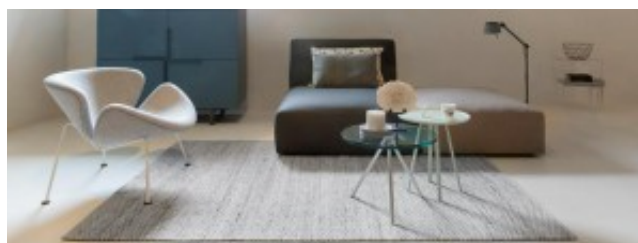

EEN VLOERKLEED DAT BIJ JE PAST.

Bij Perletta Carpets kun je zelf je vloerkleed samenstellen. Er kan gekozen worden uit meer dan 11 structuren en uit 26 kleuren. De verschillende structuren en kleuren kunnen in één vloerkleed worden gecombineerd. Zo is het altijd mogelijk om een kleed te maken dat perfect past in jouw interieur. De vloerkleden van 100% wol worden met de handgeweven.

Hulp nodig met het uitzoeken van de juiste kleur en afmeting? Kom dan eens langs bij ons in de showroom. Of maak een afspraak en dan komen wij gewoon bij u langs.