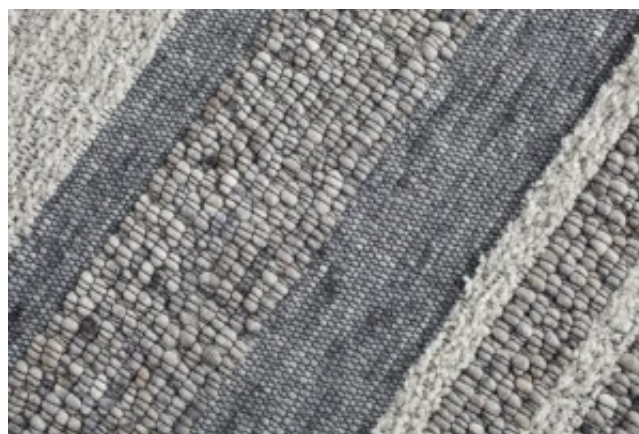

Vloerkleden van Perletta Carpets.

Vloerkleden van Perletta Carpets.

Een mooi kleed van perletta Carpets maakt je woonkamer helemaal af! Maar dat is niet de enige reden om een vloekleed aan te schaffen. Een vloekleed verbindt meubelstukken met elkaar, waardoor er eenheid en rust ontstaat. En het absorbeert geluid, waardoor je huis minder hol klinkt. Daarnaast brengt het warmte en comfort.

EEN VLOERKLEED DAT BIJ JE PAST.

Bij Perletta Carpets kun je zelf je vloerkleed samenstellen. Er kan gekozen worden uit meer dan 11 structuren en uit 26 kleuren. De verschillende structuren en kleuren kunnen in één vloerkleed worden gecombineerd. Zo is het altijd mogelijk om een kleed te maken dat perfect past in jouw interieur. De vloerkleden van 100% wol worden met de handgeweven.

Hulp nodig met het uitzoeken van de juiste kleur en afmeting? Kom dan eens langs bij ons in de showroom. Of maak een afspraak en dan komen wij gewoon bij u langs.

Perletta Structures Collectie.

De structures collectie van Perletta is een van de mooiste kwaliteit handgeweven vloerkleden van 100% zuiver scheerwol. Een bijzondere collectie van 11 verschillende structuren en beschikbaar in 26 kleuren alle stalen zijn te zien in onze showroom, tevens verkrijgbaar in verschillende standaard afmetingen met een snelle levertijd, maar ook in elke gewenste afmeting, u bepaalt de kleur de structuur en de maat .Prijs per m2 varieert per structuur.

[Perletta Structures mix](#)

[Perletta carpets Bellamy](#)

[Perletta carpets Cable](#)

[Perletta carpets Curly](#)

[Perletta carpets Limone](#)

[Perletta carpets Pebbles](#)

[Perletta carpets Lab Mix](#)

[Perletta carpets Repeat](#)